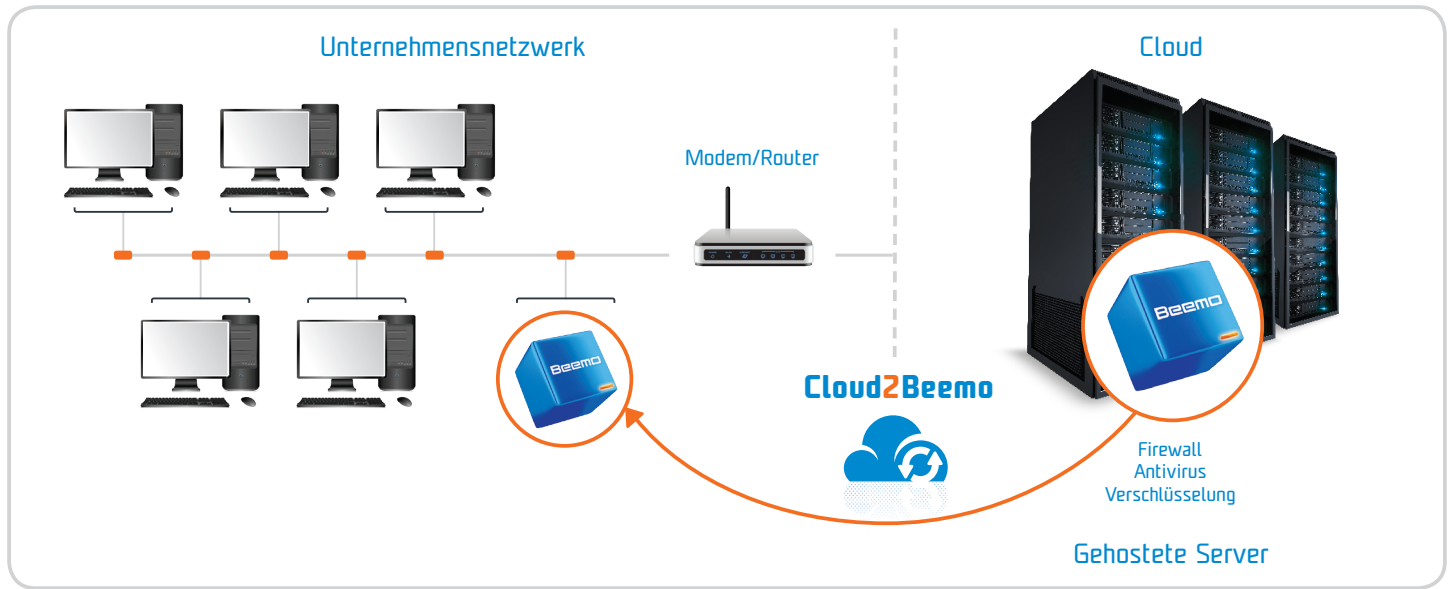

Importieren und speichern Sie Ihre Cloud vollkommen sicher

Funktionalität

- Kompatibel mit allen Betriebssystemen
- Hot-Backup von SQL-Datenbanken
- Hot-Backup von Virtuellen Maschinen
- Backup von MS Exchange im Blättermodus
- Backup einer unbegrenzten Anzahl von Versionen
- Schnelle Wiederherstellung durch Universal Bare Metal
- Selektive Wiederherstellung einzelner Dateien
- Unbegrenzte Anzahl von Wiederherstellungen

Kunden, die uns vertrauen:

Carré Blanc Distribution ■ Genapi ■ Alliance Software
Bonnet Grande Cuisine ■ Die Notariatskammer von Paris
■ Die Stiftung Jacques Chirac ■ Die Oper in Massy
■ Soféma ■ Le Cratère Nationale Bühne von Alès
Verband der Apajh ■ Medlane

**ONE STOP
Backup
SOLUTIONS
For SMBs**