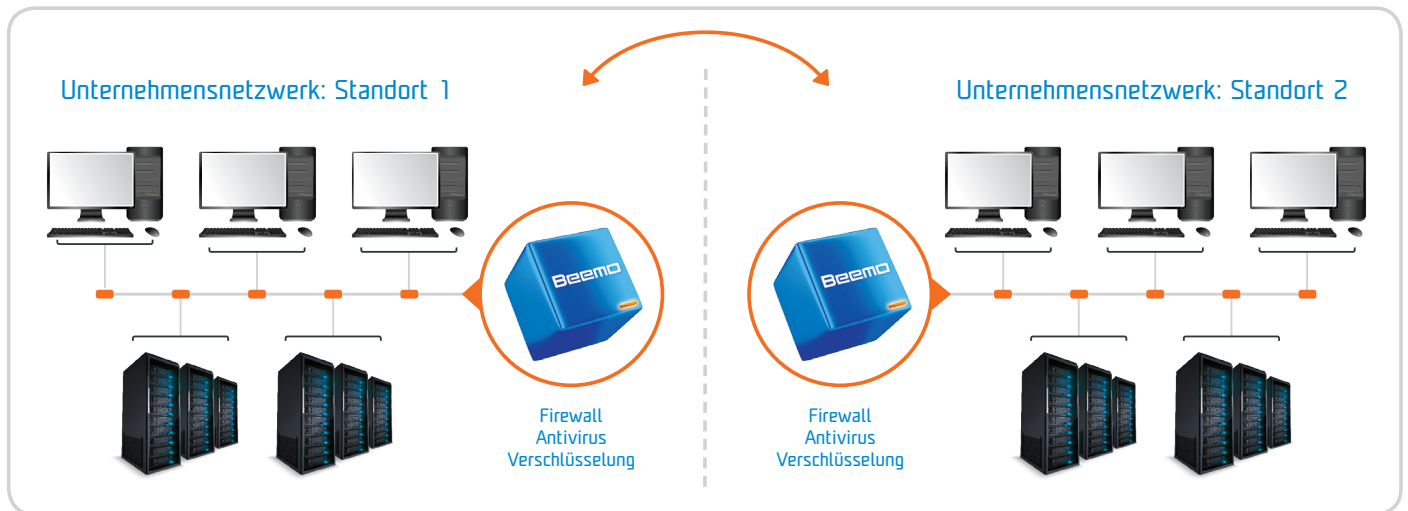

Externalisierte Datensicherung innerhalb Ihres Unternehmens

Funktionalität

- Kompatibel mit allen Betriebssystemen
- Hot-Backup von SQL-Datenbanken
- Hot-Backup von Virtuellen Maschinen
- Backup von MS Exchange im Blättermodus
- Backup einer unbegrenzten Anzahl von Versionen
- Schnelle Wiederherstellung durch Universal Bare Metal
- Selektive Wiederherstellung einzelner Dateien
- Unbegrenzte Anzahl von Wiederherstellungen

Kunden, die uns vertrauen:

Carré Blanc Distribution ■ Genapi ■ Alliance Software
Bonnet Grande Cuisine ■ Die Notariatskammer
von Paris ■ Die Stiftung Jacques Chirac ■ Die Oper
in Massy ■ Soféma ■ Le Cratère Nationale Bühne
von Alès Verband der Apajh ■ Medlane

ONE STOP
Backup
SOLUTIONS
For SMBs